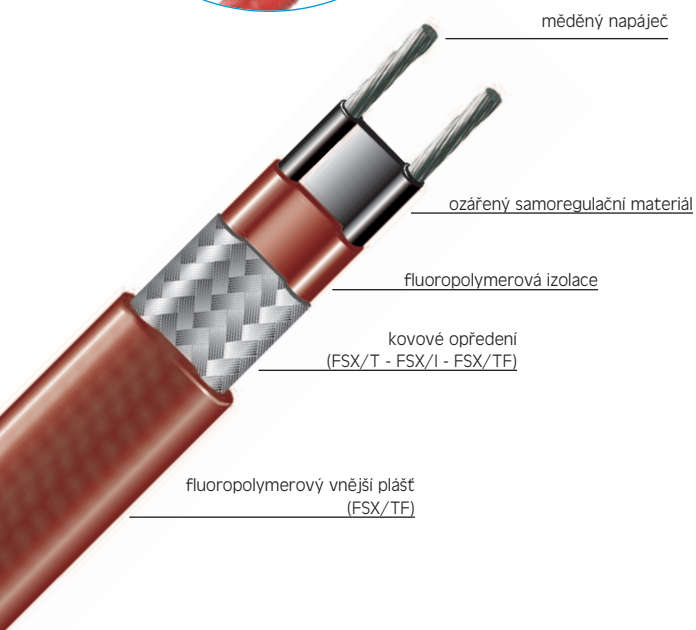

FSX - FSX/T - FSX/I - FSX/TF Samoregulační kabely

Vlastnosti

- Mohou být zkracovány na potřebnou délku při montáži.
- Samy se nepřehřejí.
- Napájecí napětí 230 V.
- K dispozici jsou výkony 15, 30, 40 a 55 W/m při 10°C.
- **FSX** : samoregulační kabely, fluoropolymerová izolace.
- **FSX/T** : s pocínovaným měděným opředěním pro mechanickou ochranu a zemnění.
- **FSX/I** : s nerez opředěním pro mechanickou ochranu a zemnění.
- **FSX/TF** : s pocínovaným měděným opředěním, vnějším fluoropolymerovým pláštěm, vhodný pro chemický průmysl, kde mohou být přítomny korozivní látky.

Aplikace

Řada samoregulačních topných kabelů **FSV** je doporučována k ochraně před zamrzáním a k udržování vysokých teplot.

Kabely typu **FSX/T**, **FSX/I** a **FSX/TF** mohou být s vhodným příslušenstvím použity v prostředí s nebezpečím výbuchu.

K zajištění dlouhé životnosti těchto topných prvků doporučujeme použití regulátoru teploty.