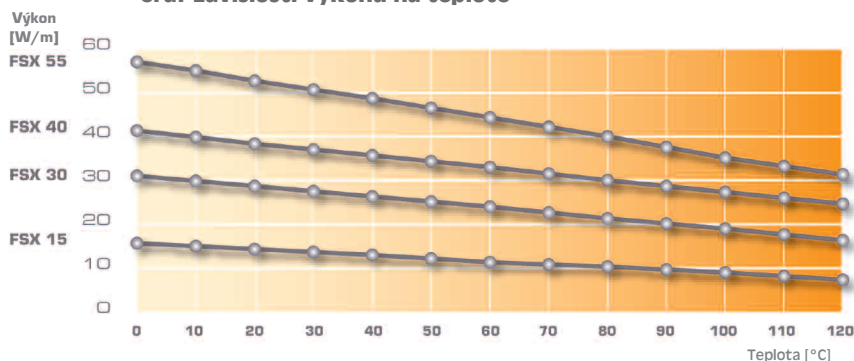

K zajištění dlouhé životnosti těchto topných prvků doporučujeme použití regulátoru teploty.

Graf závislosti výkonu na teplotě

	FSX 15	FSX 30	FSX 40	FSX 55
Výkon při 10°C	15 W/m	30 W/m	40 W/m	55 W/m
Napájecí napětí	230 V			
Napáječe	1,25 mm <sup>2</sup>			
FSX	4 x 10 mm			
FSX/T, FSX/I	4,5 x 10,5 mm			
FSX/TF	6 x 13 mm			
Nevýbušné provedení	⊕ EE x e II T2			
Normy	EN 50 014: 1997, EN 50 019: 2000			
Prostředí	Zóna 1 a 2			
Teplotní třída	T2 (300°C)			
FSX	32 g/m			
FSX/T, FSX/I	61 g/m			
FSX/TF	79 g/m			
Max. délka kabelu	162 m	114 m	98 m	80 m
Počáteční proud				
10°C	0,09 A/m	0,17 A/m	0,24 A/m	0,31 A/m
0°C	0,09 A/m	0,18 A/m	0,25 A/m	0,32 A/m
-20°C	0,11 A/m	0,20 A/m	0,28 A/m	0,36 A/m
Max. povolená tepl. povrchu	Vyp.: 200°C (1000 h) - Zap.: 120°C			